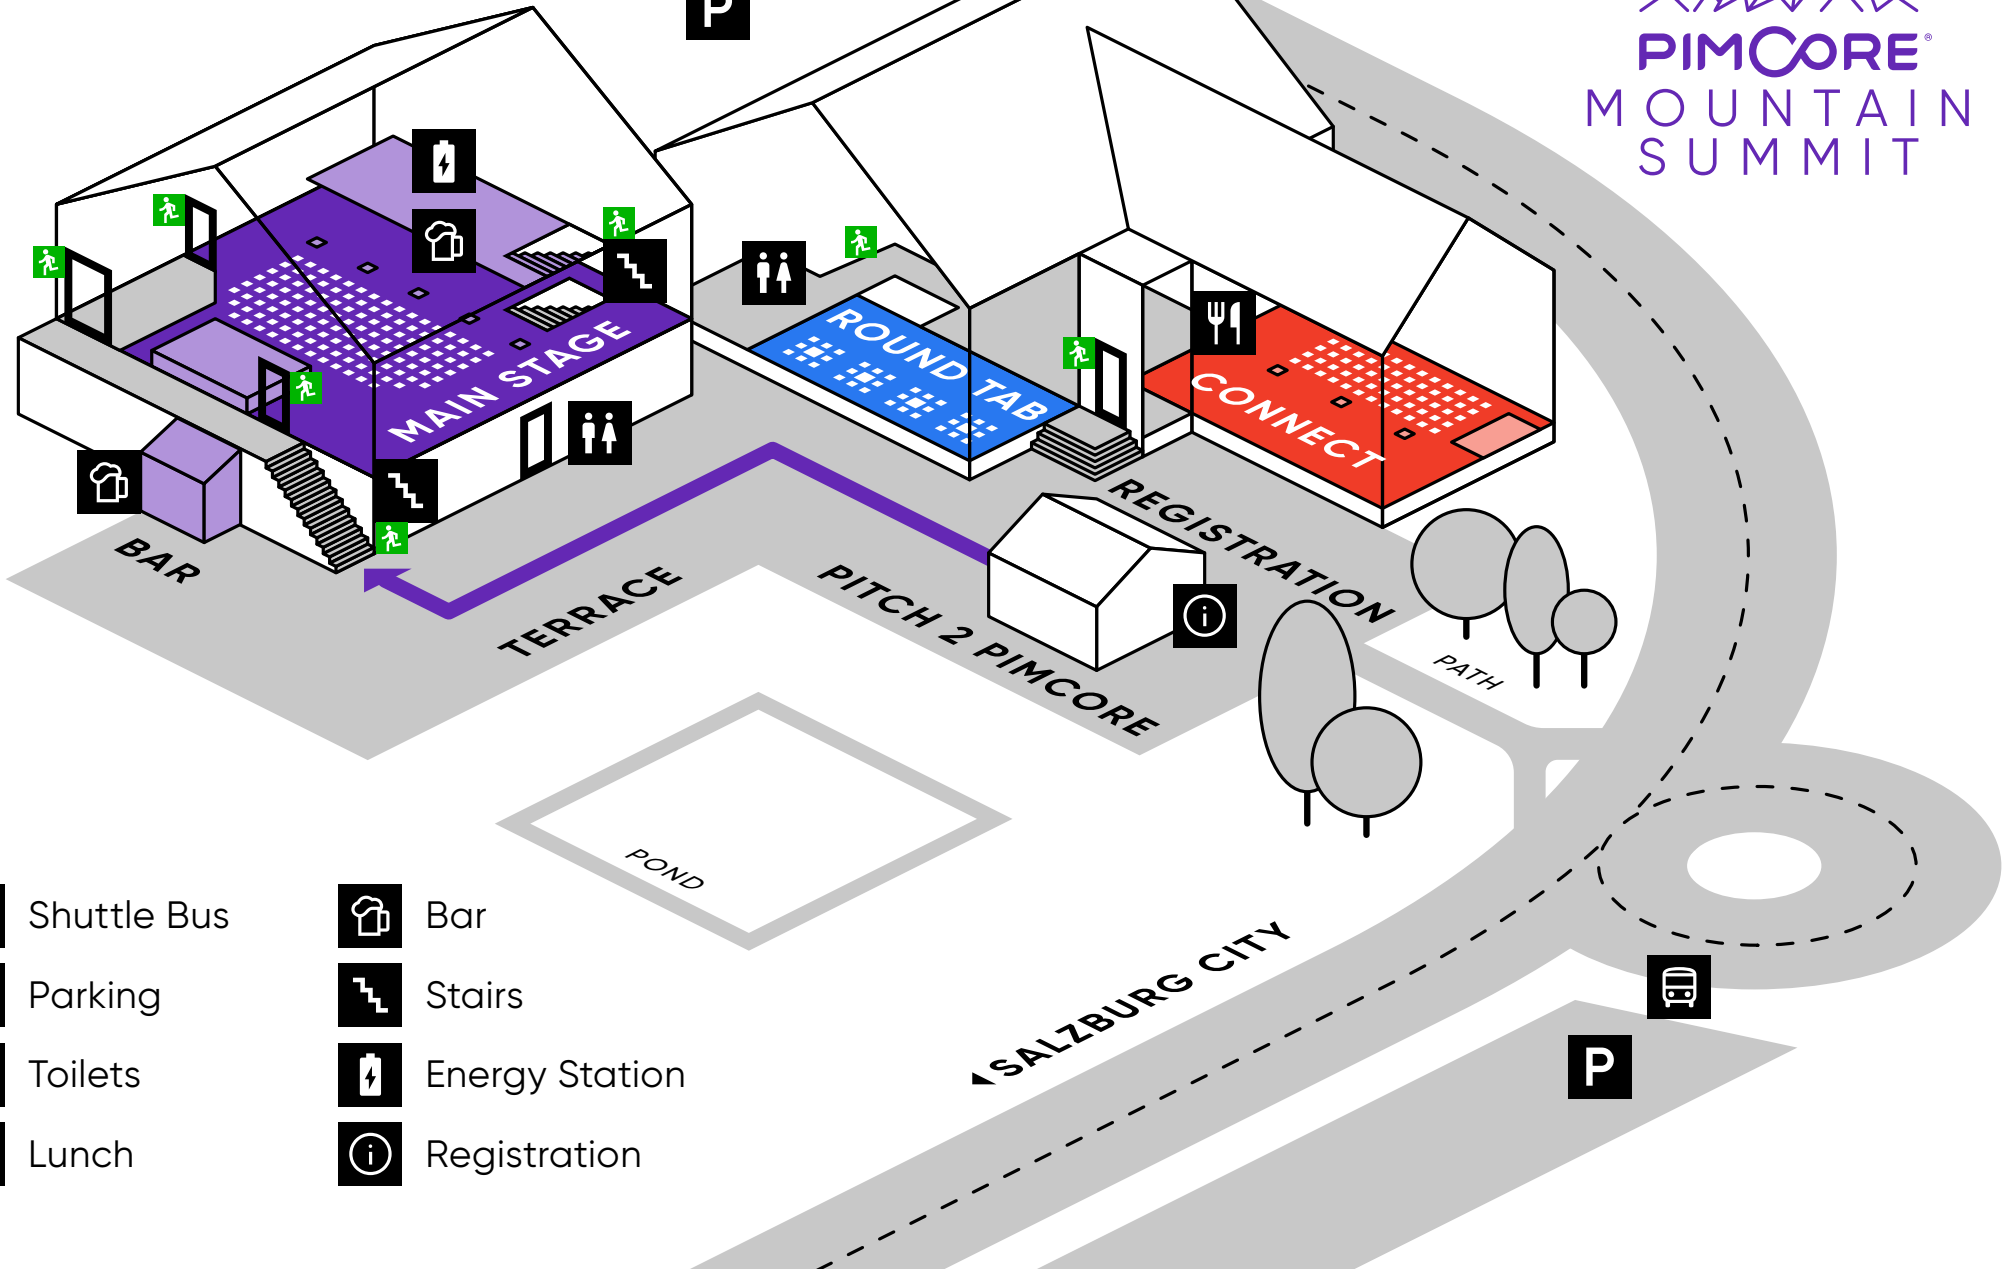

ZISTELALM

Emergency
Hotline
+43 677 64764778

Emergency
Meeting
Point

TO PEAK

 Shuttle Bus

 Bar

 Parking

 Stairs

 Toilets

 Energy Station

 Lunch

 Registration

SALZBURG CITY

Hauptbahnhof
Main-Station

Südtiroler Platz

SHUTTLE
Lastenstraße 14

Hauptbahnhof
Main-Station

Lastenstraße

Schloss
Mirabell

Mirabell-Platz

Hotel
Hofwirt

Franz-Josef-Straße

Schallmooser Hauptstraße

SHUTTLE
Schallmooser
Hauptstraße 6